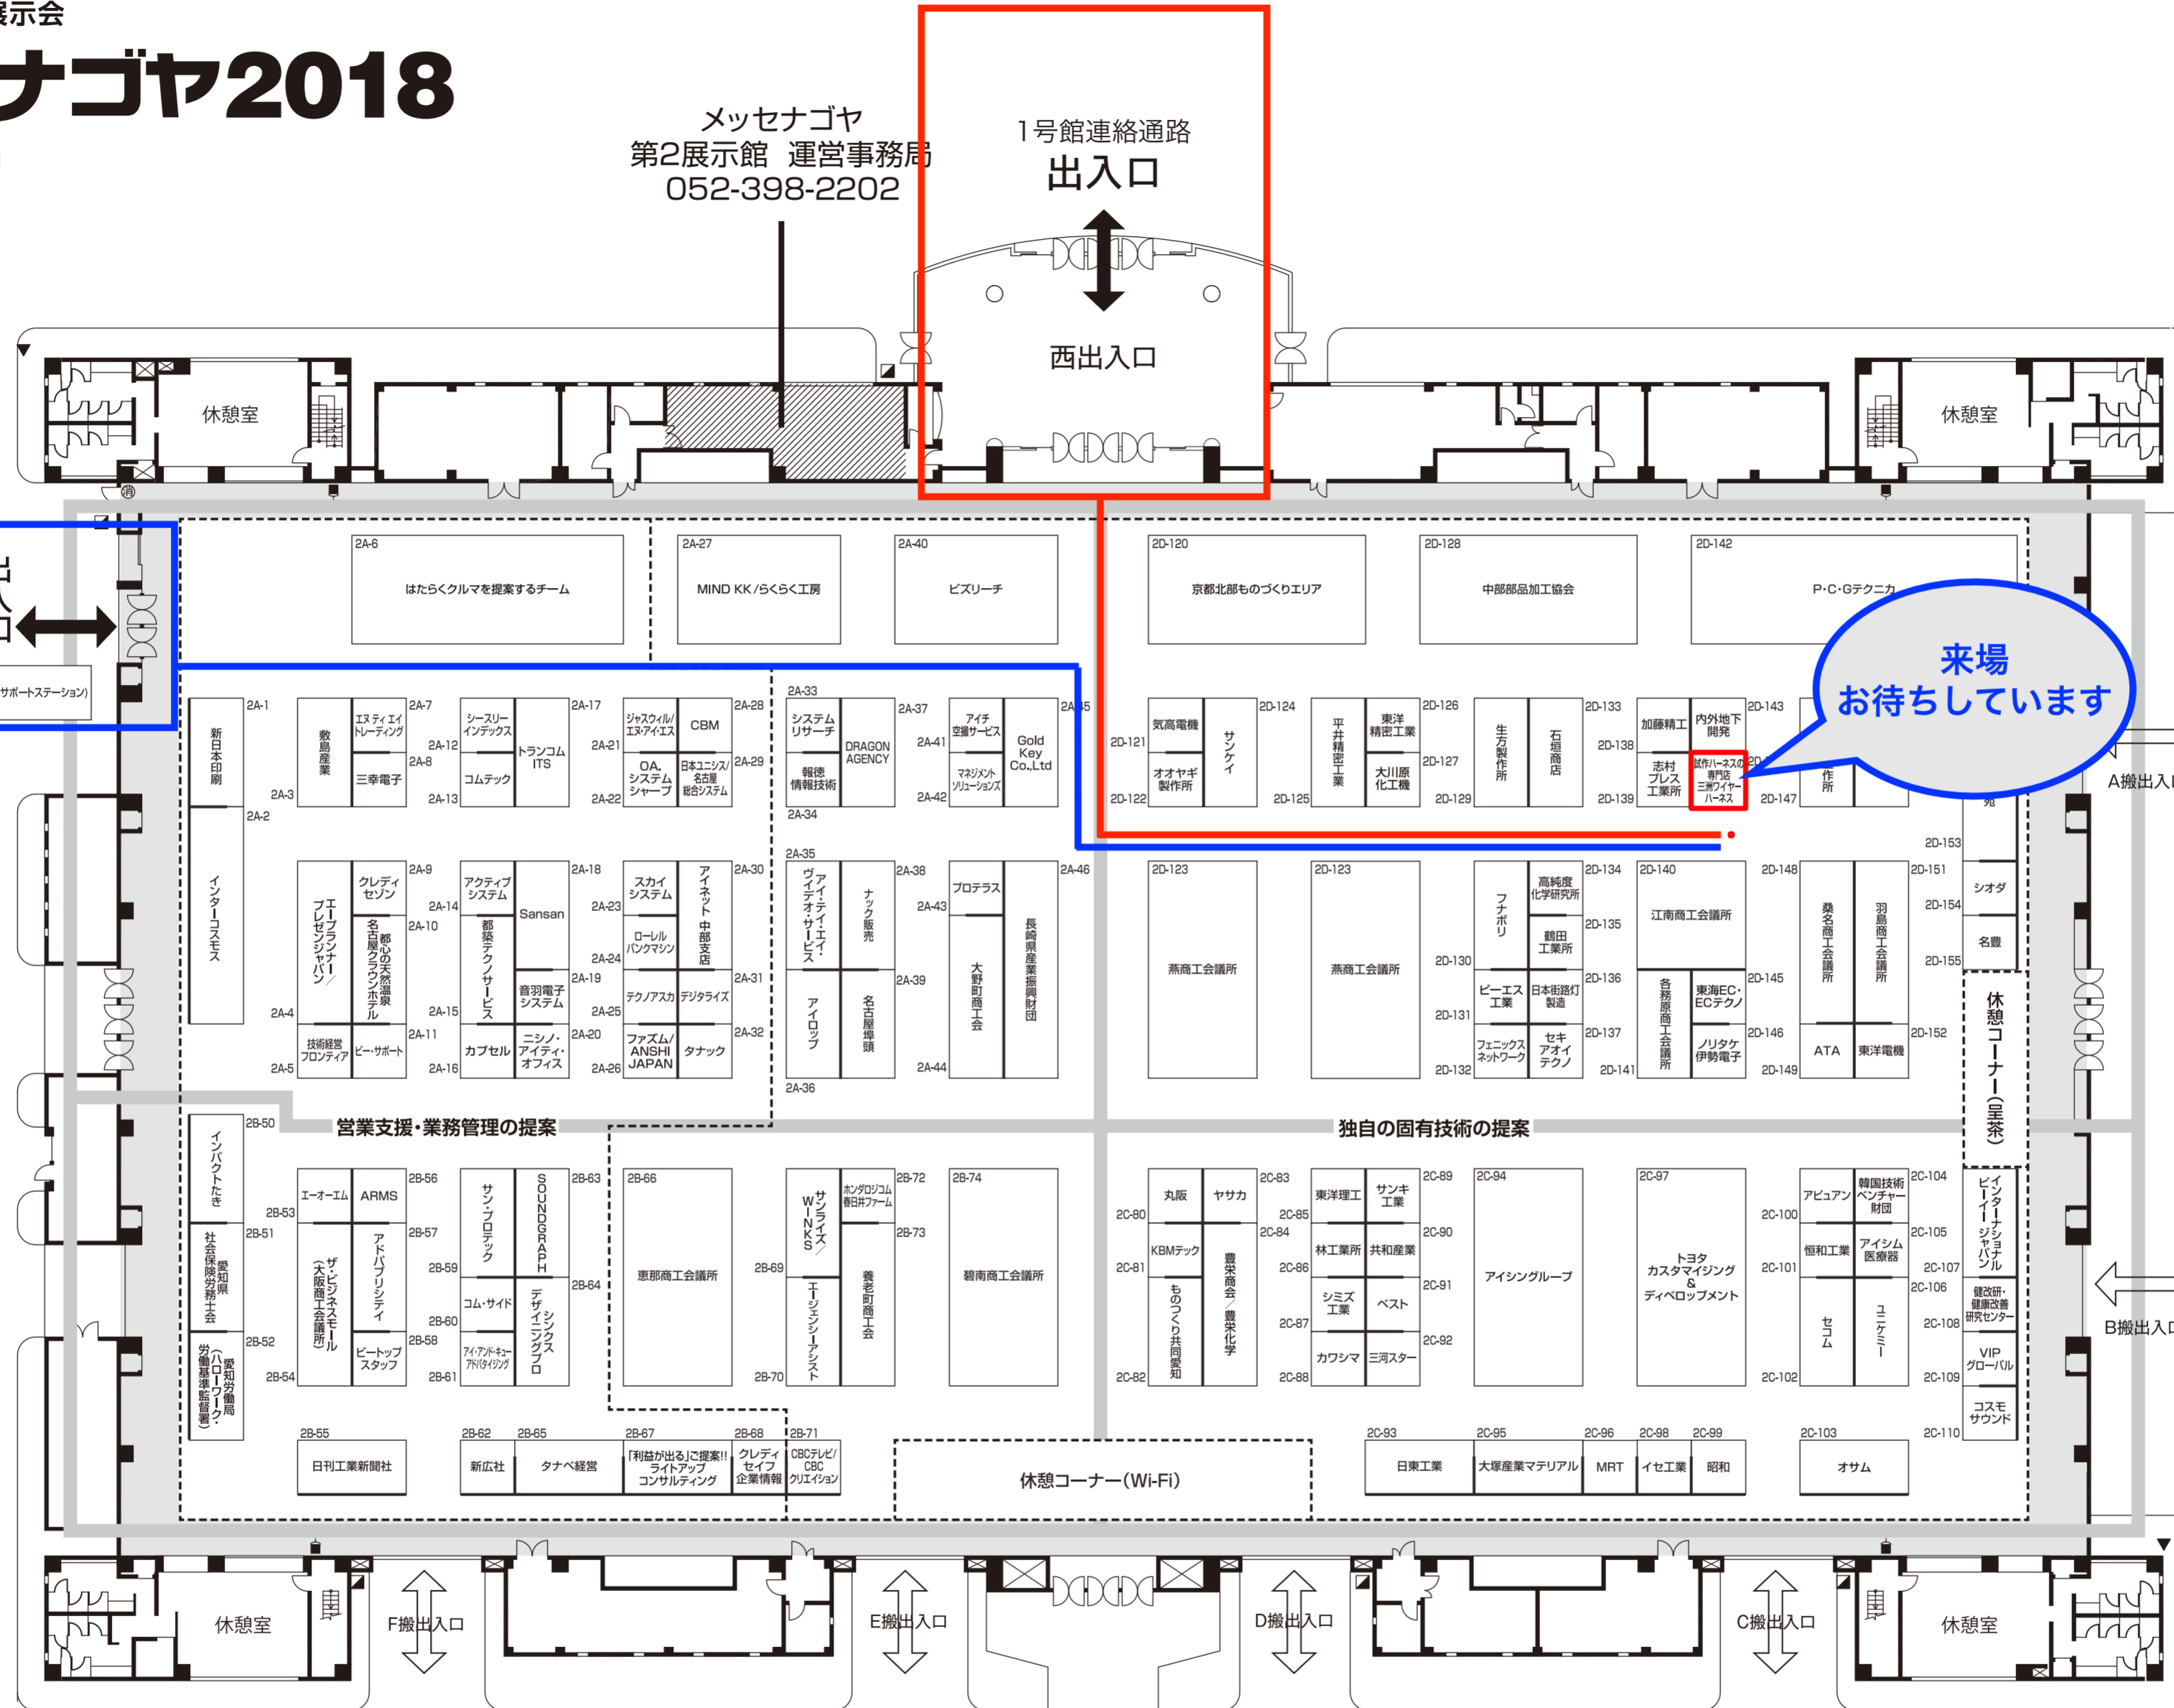

13th メッセナゴヤ2018

第2展示館

メッセナゴヤ
第2展示館 運営事務局
052-398-2202

凡例

■	放水銃
■	消火栓
■	火災報知器
■	通路誘導灯
■	避難口誘導灯
▼	送水口
▼	消火器
▼	展示用電源取出口1φ
▼	展示用電源取出口3φ
▼	圧縮空気接続口
▼	給水施設
▼	排水施設

↔ : 一般来場者経路

↔ : 出展者搬出入経路